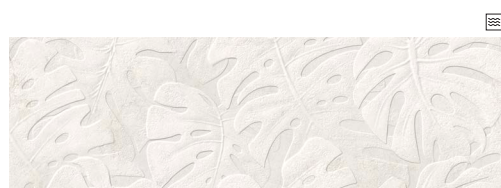

SOUL MOON
31,6 x 100^R / 12,4" x 39,4" 224654 | M77